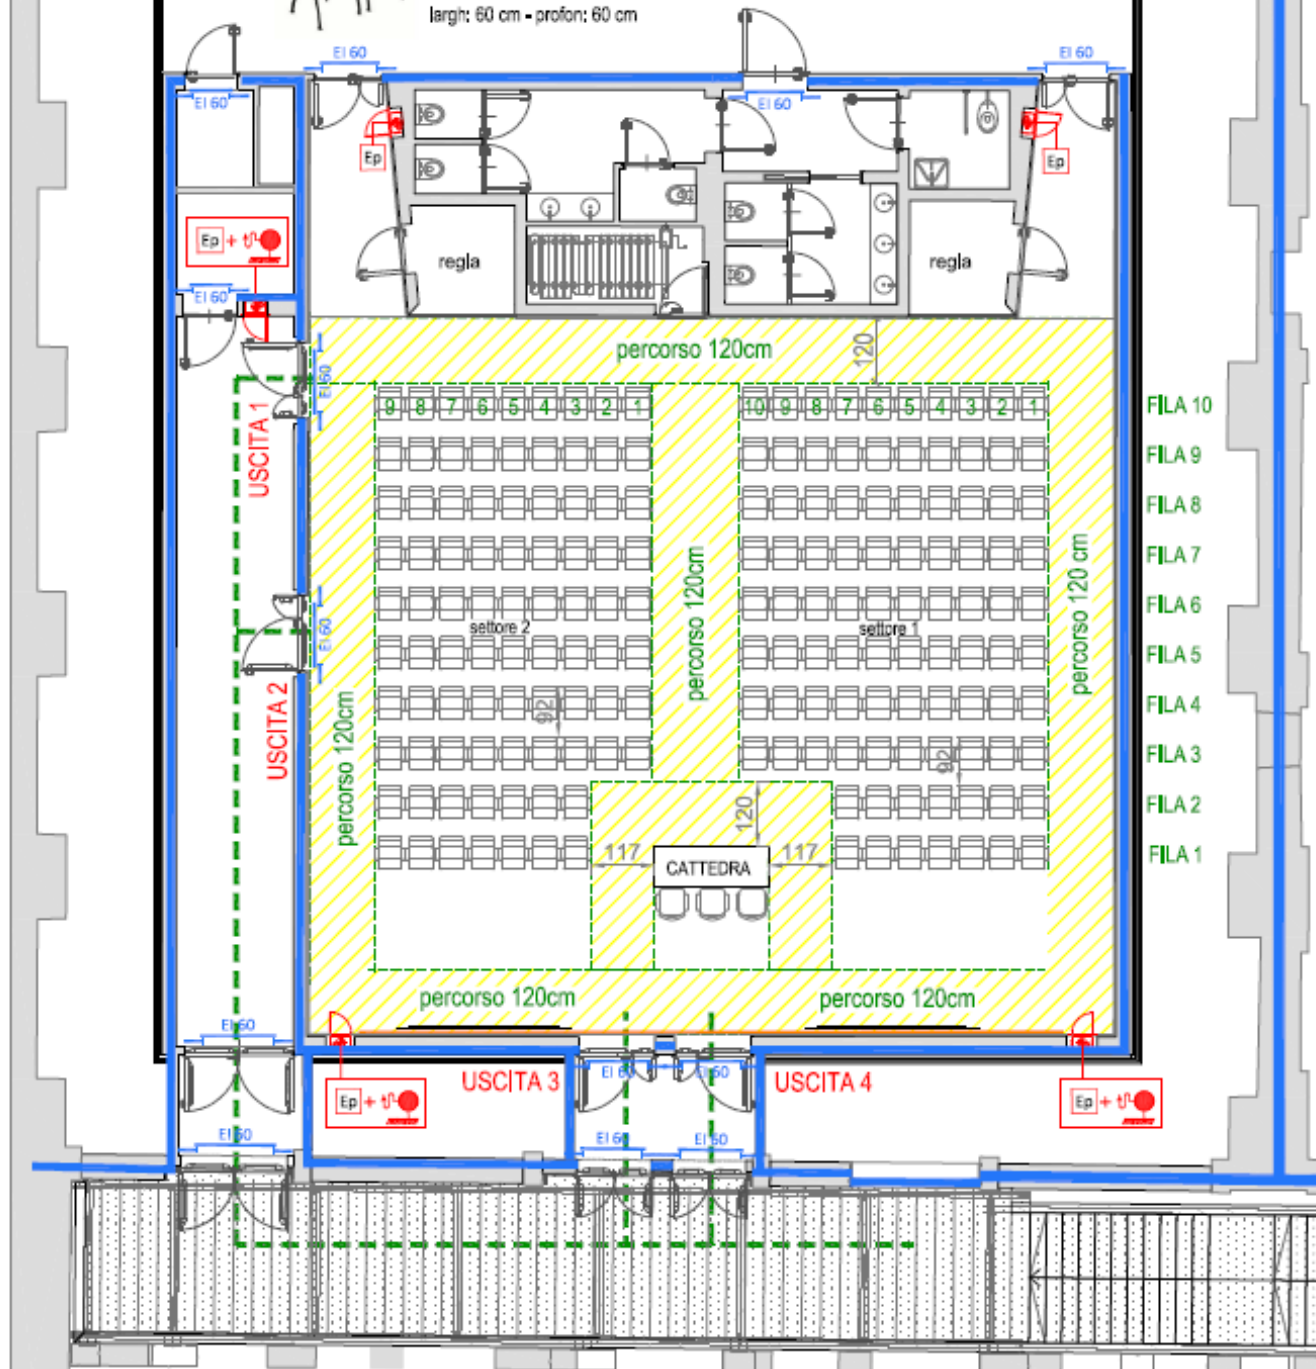

Configurazione con
le attuali sedie
largh: 60 cm - profon: 58 cm

Sedie mobili ad incastro con seduta fissa senza braccioli

1 PIANO PRIMO. CONFIGURAZIONE 1.
SALE DIVISE - POSTI A SEDERE
SALA 1: 70 persone - SALA 2: 86 persone

Configurazione con
le attuali sedile
largh; 60 cm - profon; 58 cm
Sedile mobili ad incastro con seduta fissa senza braccioli

2 PIANO PRIMO, CONFIGURAZIONE 2,
SALA UNITA - POSTI A SEDERE
SALA : 162 persone

Configurazione con
le attuali sedie
largh; 60 cm - profon; 58 cm
Sedie mobili ad incastro con seduta fissa senza braccioli

3 PIANO PRIMO. CONFIGURAZIONE 3.
SALA UNITA - POSTI A SEDERE
SALA : 185 persone

Configurazione con sedile mobili ad
incaastro con seduta a ribalta e braccioli
largh: 60 cm - profon: 60 cm

7 PIANO PRIMO. CONFIGURAZIONE 7.
SALA UNITA - POSTI A SEDERE
SALA : 190 persone

4 PIANO PRIMO. CONFIGURAZIONE 4.
SALA UNITA - POSTI IN PIEDI
SALA: 175 persone