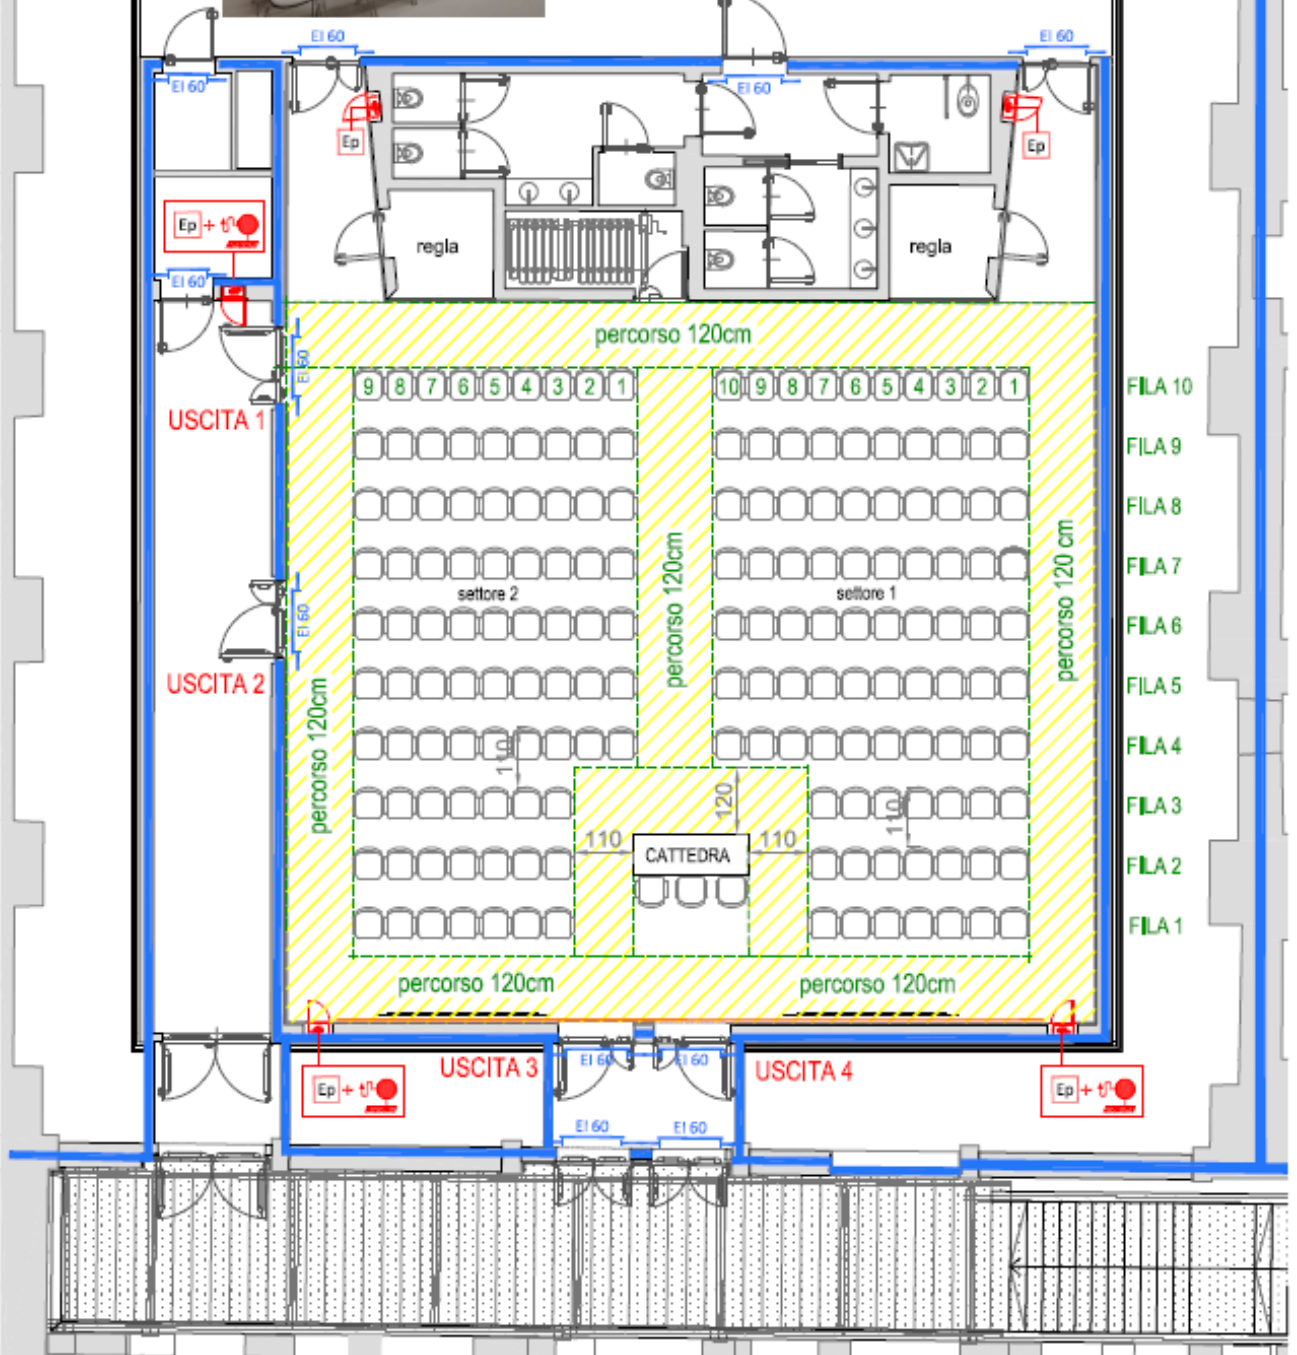

Configurazione con
le attuali sedie
largh: 60 cm - profon: 58 cm

Sedie mobili ad incastro con seduta fissa senza braccioli

1 PIANO PRIMO. CONFIGURAZIONE 1.
SALE DIVISE - POSTI A SEDERE
SALA 1: 70 persone - SALA 2: 86 persone

Configurazione con
le attuali sedile
largh; 60 cm - profon; 58 cm
Sedile mobili ad incastro con seduta fissa senza braccioli

2 PIANO PRIMO, CONFIGURAZIONE 2,
SALA UNITA - POSTI A SEDERE
SALA : 162 persone

Configurazione con
le attuali sedie
largh; 60 cm - profon; 58 cm
Sedie mobili ad incastro con seduta fissa senza braccioli

3 PIANO PRIMO. CONFIGURAZIONE 3.
SALA UNITA - POSTI A SEDERE
SALA : 185 persone

Configurazione con sedile mobili ad
incaastro con seduta a ribalta e braccioli
largh: 60 cm - profon: 60 cm

7 PIANO PRIMO. CONFIGURAZIONE 7.
SALA UNITA - POSTI A SEDERE
SALA : 190 persone

4 PIANO PRIMO. CONFIGURAZIONE 4.
SALA UNITA - POSTI IN PIEDI
SALA: 175 persone