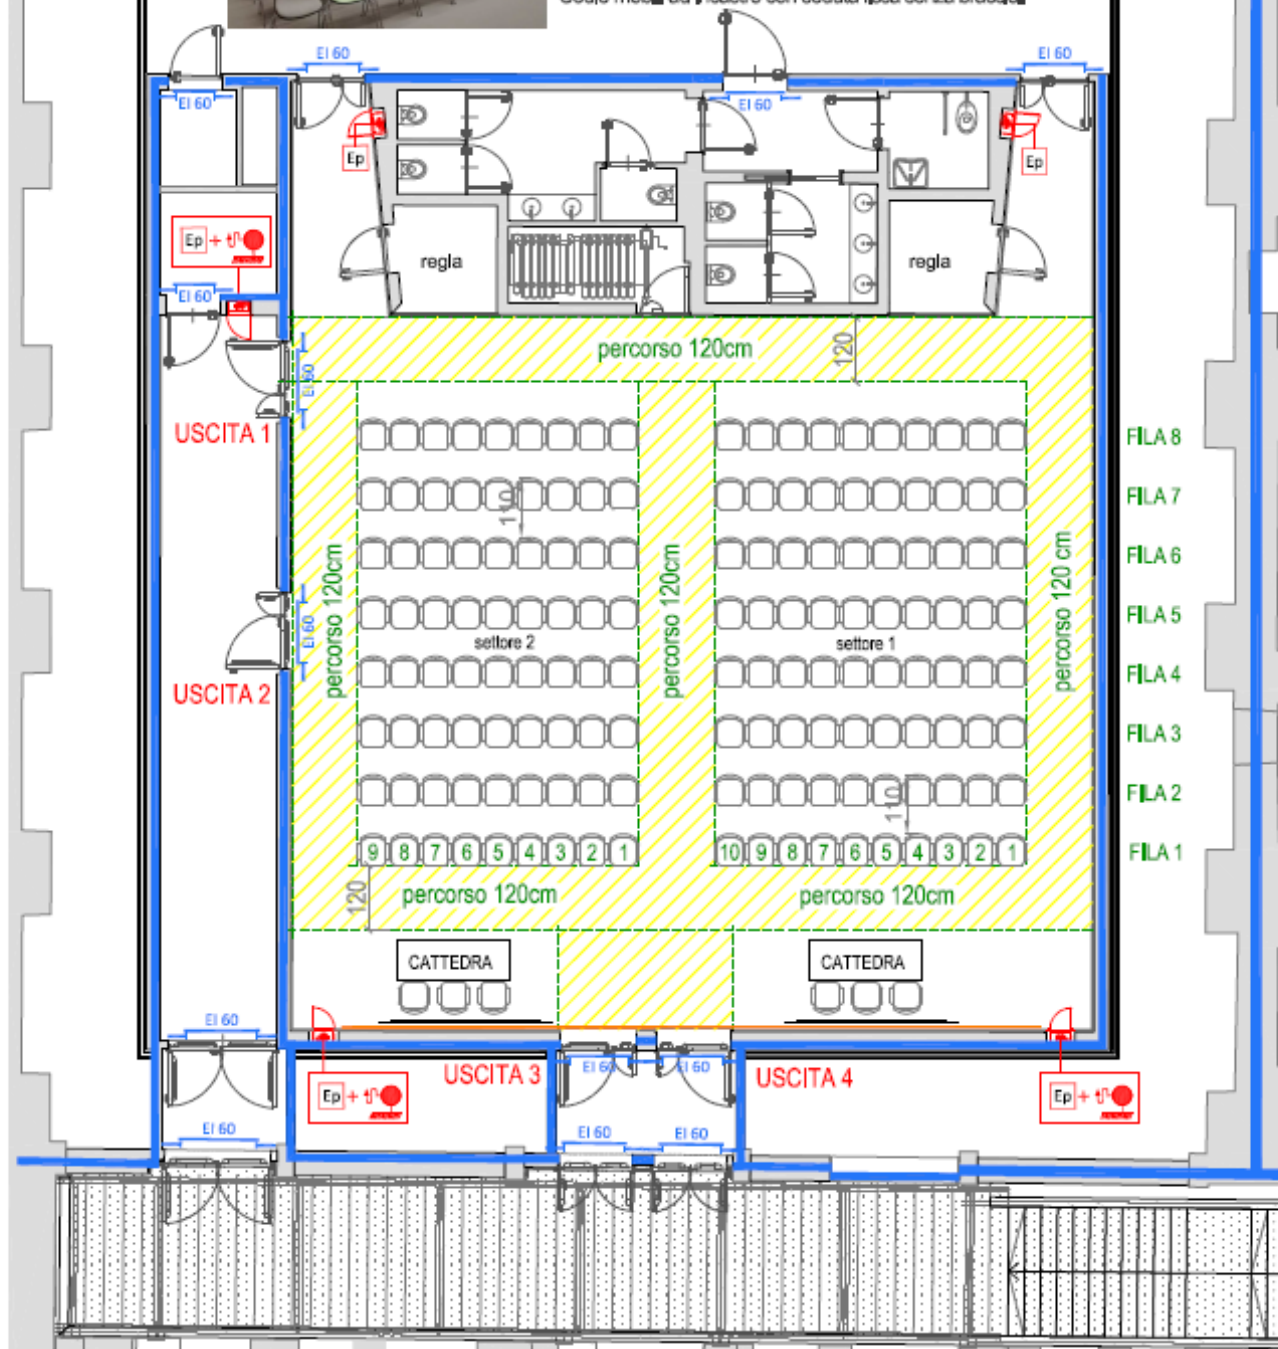

Configurazione con
le attuali sedie
largh: 60 cm - profon: 58 cm

Sedie mobili ad incastro con seduta fissa senza braccioli

1 PIANO PRIMO. CONFIGURAZIONE 1.
SALE DIVISE - POSTI A SEDERE
SALA 1: 70 persone - SALA 2: 86 persone

Configurazione con
le attuali sedile
largh; 60 cm - profon; 58 cm
Sedile mobili ad incastro con seduta fissa senza braccioli

2 PIANO PRIMO, CONFIGURAZIONE 2,
SALA UNITA - POSTI A SEDERE
SALA : 162 persone

Configurazione con
le attuali sedie
largh; 60 cm - profon; 58 cm
Sedie mobili ad incastro con seduta fissa senza braccioli

3 PIANO PRIMO. CONFIGURAZIONE 3.
SALA UNITA - POSTI A SEDERE
SALA : 185 persone

Configurazione con sedile mobili ad
incaastro con seduta a ribalta e braccioli
largh: 60 cm - profon: 60 cm

7 PIANO PRIMO. CONFIGURAZIONE 7.
SALA UNITA - POSTI A SEDERE
SALA : 190 persone

4 PIANO PRIMO. CONFIGURAZIONE 4.
SALA UNITA - POSTI IN PIEDI
SALA: 175 persone