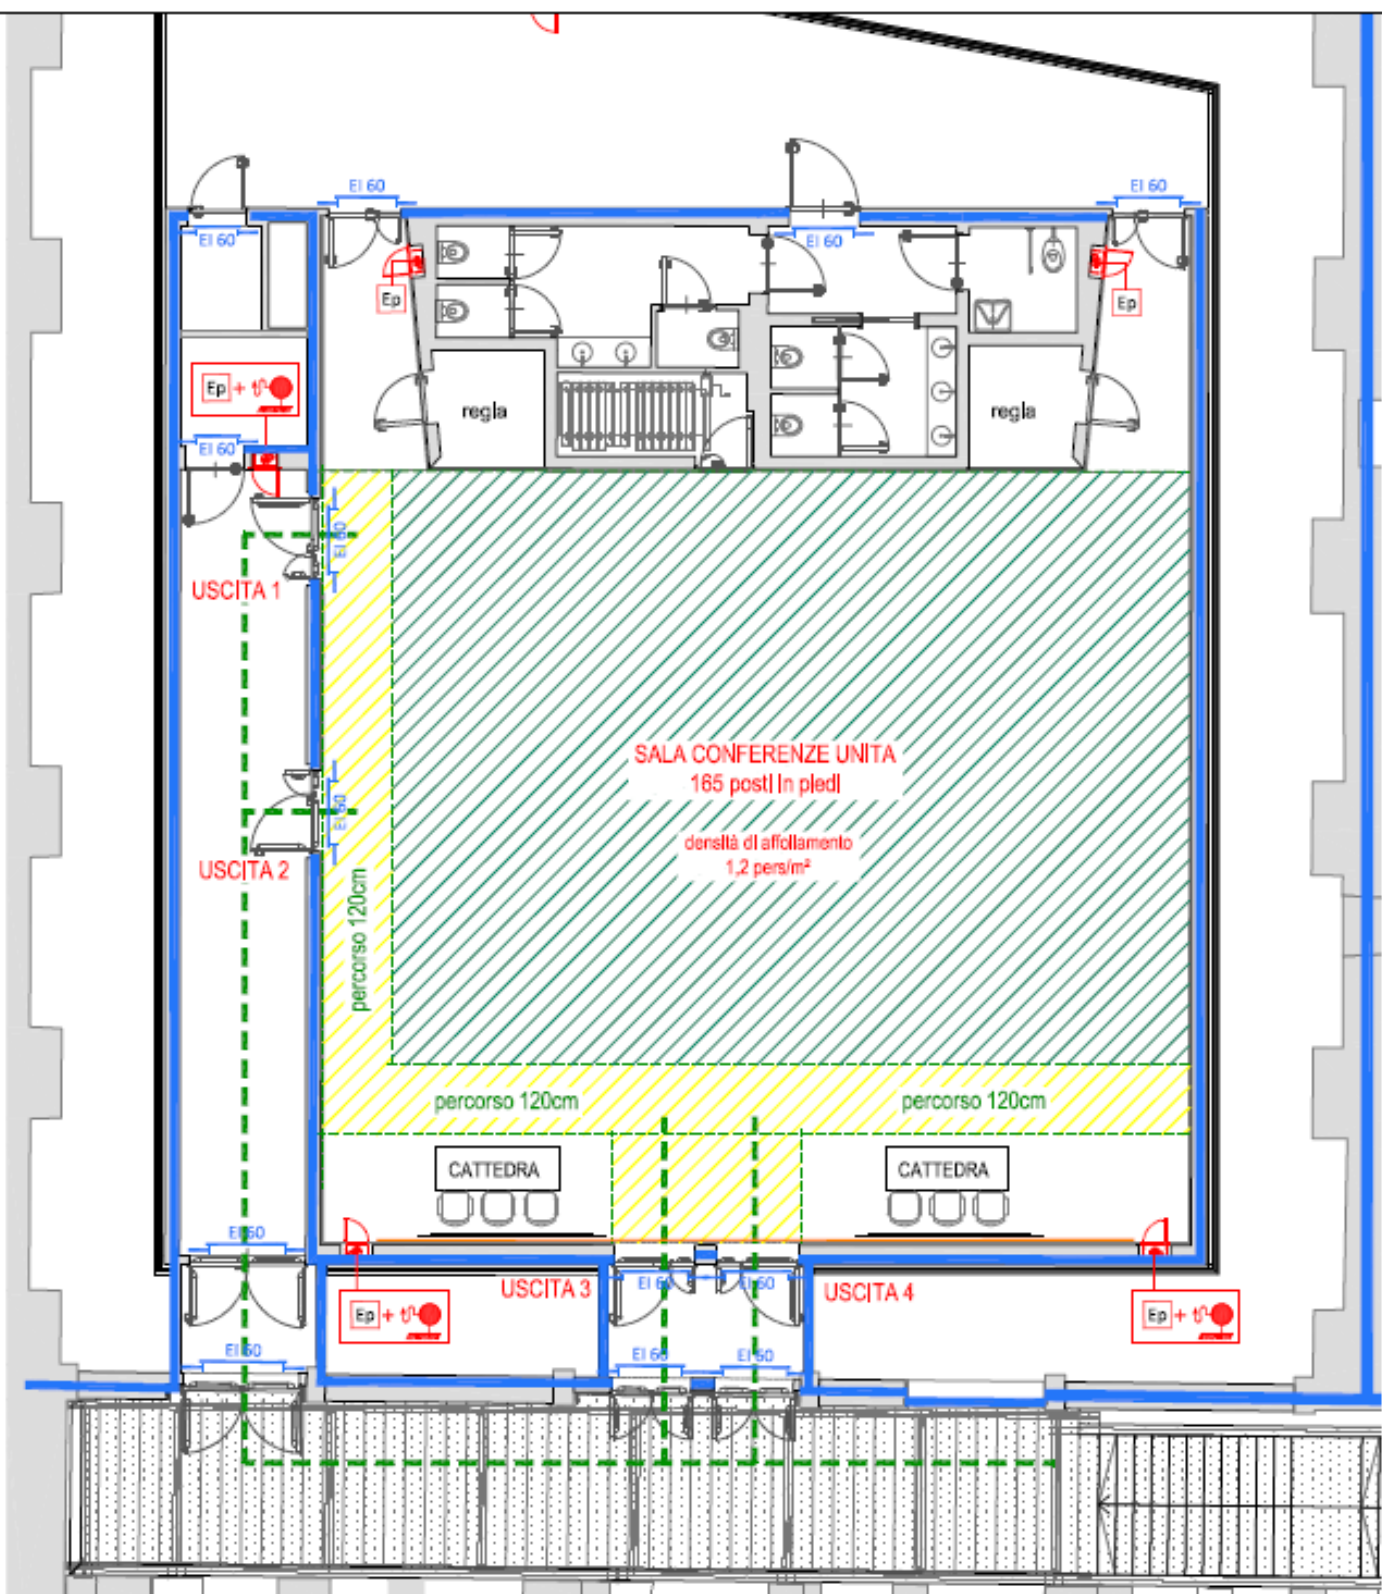

Configurazione con
le attuali sedie
largh: 60 cm - profon: 58 cm

Sedie mobili ad incastro con seduta fissa senza braccioli

1 PIANO PRIMO. CONFIGURAZIONE 1.
SALE DIVISE - POSTI A SEDERE
SALA 1: 70 persone - SALA 2: 86 persone

Configurazione con
le attuali sedile
largh; 60 cm - profon; 58 cm
Sedile mobili ad incastro con seduta fissa senza braccioli

2 PIANO PRIMO, CONFIGURAZIONE 2,
SALA UNITA - POSTI A SEDERE
SALA : 162 persone

Configurazione con
le attuali sedie
largh; 60 cm - profon; 58 cm
Sedie mobili ad incastro con seduta fissa senza braccioli

3 PIANO PRIMO. CONFIGURAZIONE 3.
SALA UNITA - POSTI A SEDERE
SALA : 185 persone

Configurazione con sedile mobili ad
incaastro con seduta a ribalta e braccioli
largh: 60 cm - profon: 60 cm

7 PIANO PRIMO. CONFIGURAZIONE 7.
SALA UNITA - POSTI A SEDERE
SALA : 190 persone

4 PIANO PRIMO. CONFIGURAZIONE 4.
SALA UNITA - POSTI IN PIEDI
SALA: 175 persone