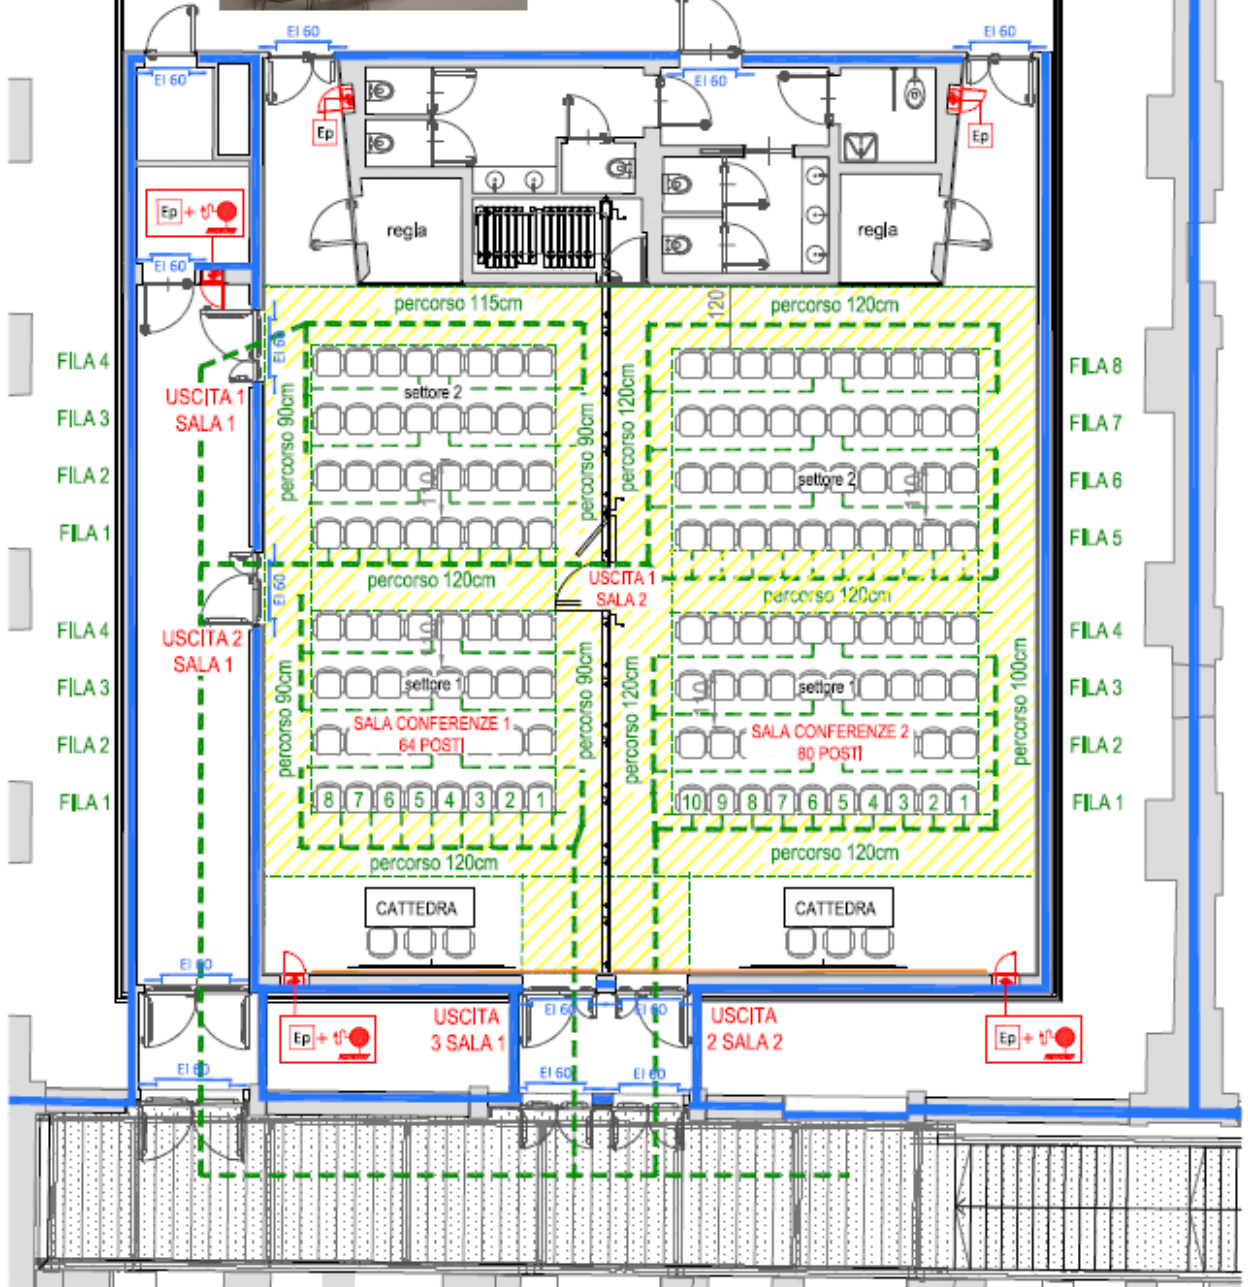

Configurazione con
le attuali sedie
largh: 60 cm - profon: 58 cm

Sedie mobili ad incastro con seduta fissa senza braccioli

1 PIANO PRIMO. CONFIGURAZIONE 1.
SALE DIVISE - POSTI A SEDERE
SALA 1: 70 persone - SALA 2: 86 persone

Configurazione con
le attuali sedile
largh; 60 cm - profon; 58 cm
Sedile mobili ad incastro con seduta fissa senza braccioli

2 PIANO PRIMO, CONFIGURAZIONE 2,
SALA UNITA - POSTI A SEDERE
SALA : 162 persone

Configurazione con
le attuali sedie
largh; 60 cm - profon; 58 cm
Sedie mobili ad incastro con seduta fissa senza braccioli

3 PIANO PRIMO. CONFIGURAZIONE 3.
SALA UNITA - POSTI A SEDERE
SALA : 185 persone

Configurazione con sedile mobili ad
incaastro con seduta a ribalta e braccioli
largh: 60 cm - profon: 60 cm

7 PIANO PRIMO. CONFIGURAZIONE 7.
SALA UNITA - POSTI A SEDERE
SALA : 190 persone

4 PIANO PRIMO. CONFIGURAZIONE 4.
SALA UNITA - POSTI IN PIEDI
SALA: 175 persone